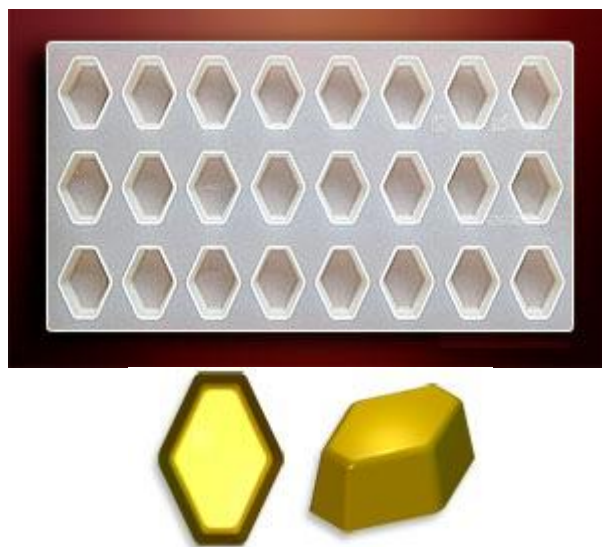

Форма “Ромбик” 3x8.ГМ-РМБ-02.60x41

- Форма “Ромбик” 3x8.ГМ-РМБ-02.60x41 содержит один вид фигур. Объем фигуры - 9 см³, основание - 25x35 мм, высота - 20 мм. Межцентровое расстояние - 60x41 мм. Размеры формы - 183x337 мм.

Форма “Ромб” 3x8.ГМ-РМБ-01.60_5x41_4

- Форма “Ромб” 3x8.ГМ-РМБ-01.60_5x41_4 содержит один вид фигур. Объем фигуры - 15.2 см³, основание - 32x44 мм, высота - 18 мм. Размеры формы - 340x186 мм. **Внимание!** Размеры этой формы немного больше размеров остальных форм. Межцентровое расстояние - 60.5x41.4 мм. Однако эти формы все равно можно использовать на машинах с межцентровым расстоянием 40 и 41 мм.

Форма “Долька апельсиновая” 3x8.ПЛ-ДАП-01.60x41

- **Форма “Долька апельсиновая” 3x8.ПЛ-ДАП-01.60x41** содержит один вид фигур. Объем фигуры - 7.5 см³, основание - 57x25 мм, высота - 12 мм. Межцентровое расстояние - 60x41 мм. Размеры формы - 183x335 мм.

Форма “Долька апельсиновая” 3x8.ПЛ-ДАП-02.60x41

- **Форма “Долька апельсиновая” 3x8.ПЛ-ДАП-02.60x41** содержит один вид фигур. Объем фигуры - 6 см³, основание - 46x20 мм, высота - 14 мм. Межцентровое расстояние - 60x41 мм. Размеры формы - 183x337 мм. Также встречаются названия аналогичных форм "Мандариновая долька", "Лимонная долька" и т.п.