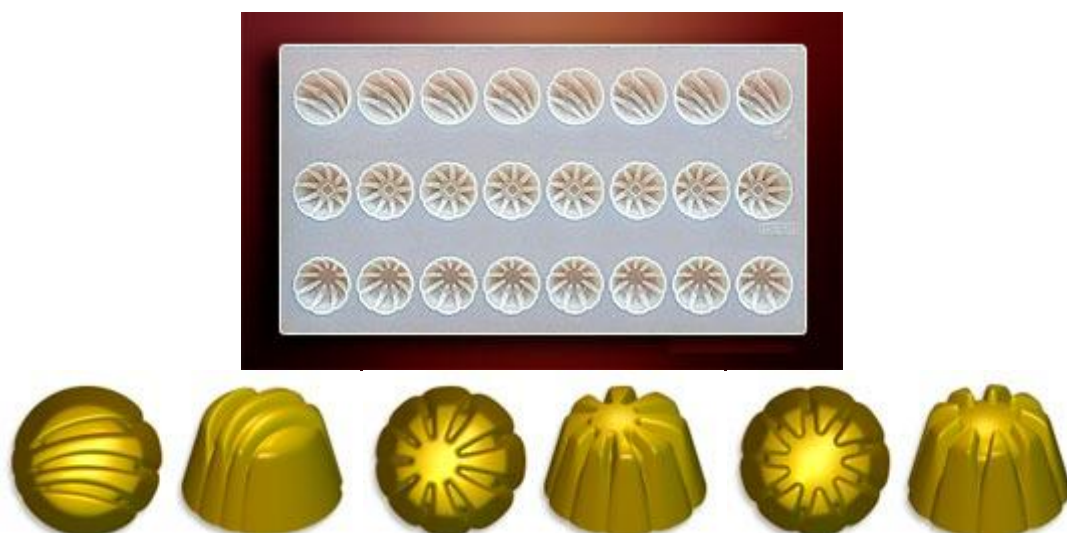

Форма “Ассорти” 3x8.АСР-КР-03.60x41

- Форма “Ассорти” 3x8.АСР-КР-03.60x41 содержит три вида фигур. Объем каждой фигуры - 10 см³, диаметр основания - 32 мм, высота - 19 мм. Межцентровое расстояние - 60x41 мм. Размеры формы - 183x337 мм.