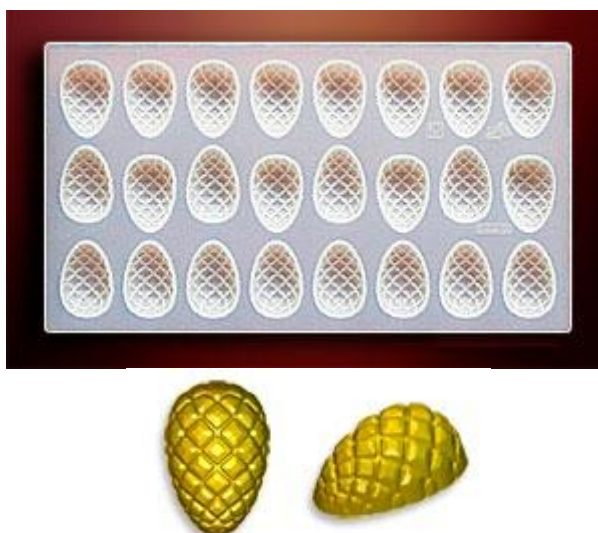

Форма “Шишка” 3х8.ПЛ-ШШК-01.60х41

- Форма “Шишка” 3х8.ПЛ-ШШК-01.60х41 содержит один вид фигур. Объем фигуры - 10 см³, основание - 31х46 мм, высота - 15 мм. Межцентровое расстояние - 60х41 мм. Размеры формы - 183х337 мм.