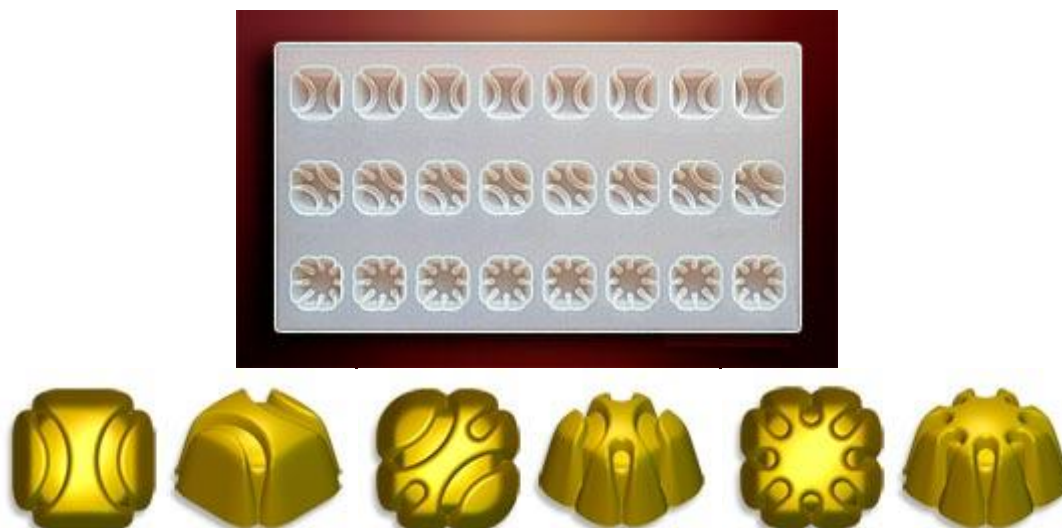

Форма “Ассорти” 3x8.АСР-КВ-01.60x41

- Форма “Ассорти” 3x8.АСР-КВ-01.60x41 содержит три вида фигур. Объем каждой фигуры - 10 см³, основание - 32x32 мм, высота - 17 мм. Межцентровое расстояние - 60x41 мм. Размеры формы - 183x337 мм.