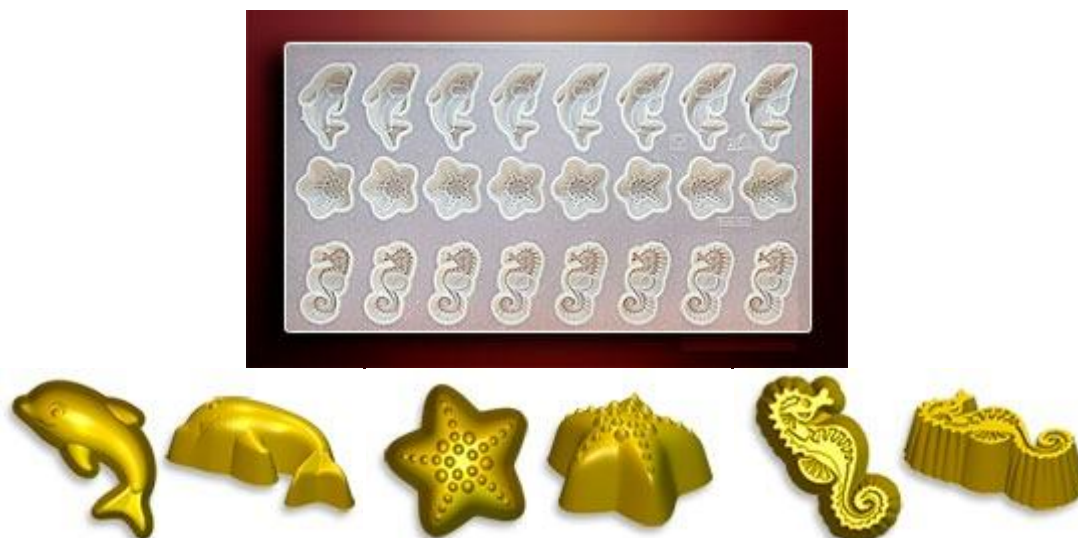

Форма “Ассорти морское” 3х8.АСР-МР-03.60х41

- Форма “Ассорти морское” 3х8.АСР-МР-03.60х41 содержит три вида фигур. Объем каждой фигуры - 10 см³. Основание фигуры “Дельфин” - 33х53 мм, высота - 18 мм. Основание фигуры “Морская звезда” - 34х37 мм, высота - 19 мм. Основание фигуры “Морской конек” - 31х49 мм, высота - 14 мм. Межцентровое расстояние - 60х41 мм. Размеры формы - 183х337 мм.