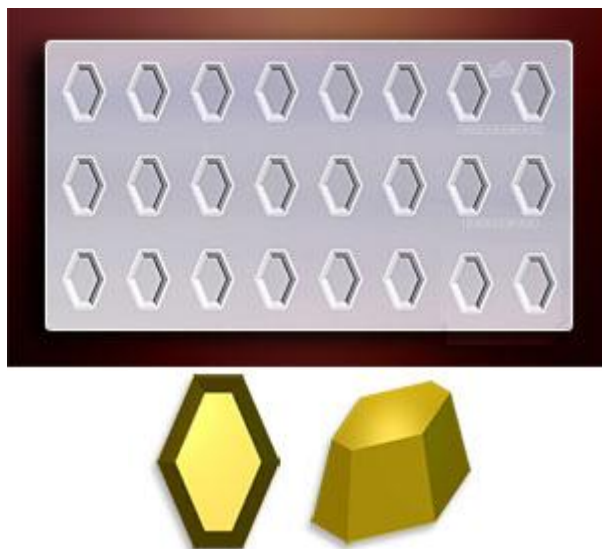

Форма “Ромбик” 3x8.ГМ-РМБ-02.60x41

- Форма “Ромбик” 3x8.ГМ-РМБ-02.60x41 содержит один вид фигур. Объем фигуры - 9 см³, основание - 25x35 мм, высота - 20 мм. Межцентровое расстояние - 60x41 мм. Размеры формы - 183x337 мм.

Форма “Ромб” 3x8.ГМ-РМБ-01.60_5x41_4

- Форма “Ромб” 3x8.ГМ-РМБ-01.60_5x41_4 содержит один вид фигур. Объем фигуры - 15.2 см³, основание - 32x44 мм, высота - 18 мм. Размеры формы - 340x186 мм. **Внимание!** Размеры этой формы немного больше размеров остальных форм. Межцентровое расстояние - 60.5x41.4 мм. Однако эти формы все равно можно использовать на машинах с межцентровым расстоянием 40 и 41 мм.

Форма “Долька апельсиновая” 3x8.ПЛ-ДАП-01.60x41

- **Форма “Долька апельсиновая” 3x8.ПЛ-ДАП-01.60x41** содержит один вид фигур. Объем фигуры - 7.5 см³, основание - 57x25 мм, высота - 12 мм. Межцентровое расстояние - 60x41 мм. Размеры формы - 183x335 мм.

Форма “Долька апельсиновая” 3x8.ПЛ-ДАП-02.60x41

- **Форма “Долька апельсиновая” 3x8.ПЛ-ДАП-02.60x41** содержит один вид фигур. Объем фигуры - 6 см³, основание - 46x20 мм, высота - 14 мм. Межцентровое расстояние - 60x41 мм. Размеры формы - 183x337 мм. Также встречаются названия аналогичных форм "Мандариновая долька", "Лимонная долька" и т.п.