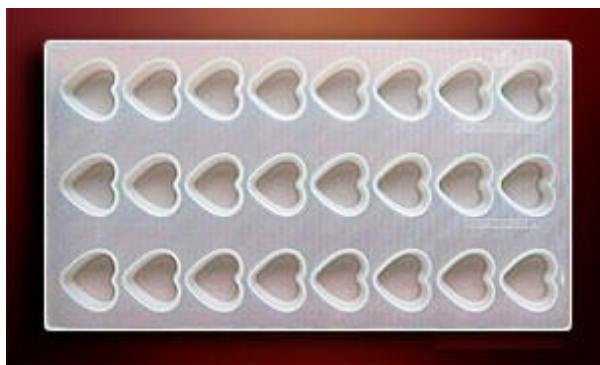

Форма “Долька апельсиновая” 3x8.ПЛ-ДАП-02.60x41

- **Форма “Долька апельсиновая” 3x8.ПЛ-ДАП-02.60x41** содержит один вид фигур. Объем фигуры - 6 см³, основание - 46x20 мм, высота - 14 мм. Межцентровое расстояние - 60x41 мм. Размеры формы - 183x337 мм. Также встречаются названия аналогичных форм "Мандариновая долька", "Лимонная долька" и т.п.

Форма “Ягоды” 3x8.ПЛ-ФРК-01.60x40

- Форма “Ягоды” 3x8.ПЛ-ФРК-01.60x40 содержит три вида фигур. Объем каждой фигуры - 10 см³. Основание фигуры “Клубника” - 35x36 мм, “Виноград” - 35x44 мм, “Малина” - 34x34 мм. Высота фигур - 17 мм. Межцентровое расстояние - 60x40 мм. Размеры формы - 183x337 мм.

Форма “Сердечко” 3x8.РЗ-СРД-01.60x41

- Форма “Сердечко” 3x8.РЗ-СРД-01.60x41 содержит один вид фигур. Объем фигуры - 10 см³, основание - 33x37 мм, высота - 17 мм. Межцентровое расстояние - 60x41 мм. Размеры формы - 183x337 мм.

Форма “Сердечко” 3x8.РЗ-СРД-03.60x40

- Форма “Сердечко” 3x8.РЗ-СРД-03.60x40 содержит один вид фигур. Объем фигуры - 10 см³, основание - 37x34 мм, высота - 13 мм. Межцентровое расстояние - 60x40 мм. Размеры формы - 183x337 мм.