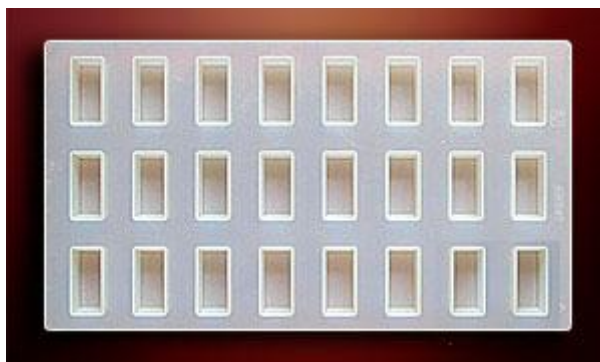

Форма “Прямоугольник” 3х8.ГМ-ПРМ-01.60х41

- Форма “Прямоугольник” 3х8.ГМ-ПРМ-01.60х41 содержит один вид фигур. Используется при производстве конфет типа “Коровка”, “Старт” и т.п. Объем фигуры - 10 см³, основание - 18х40 мм, высота - 15 мм. Межцентровое расстояние - 60х41 мм. Размеры формы - 183х337 мм.