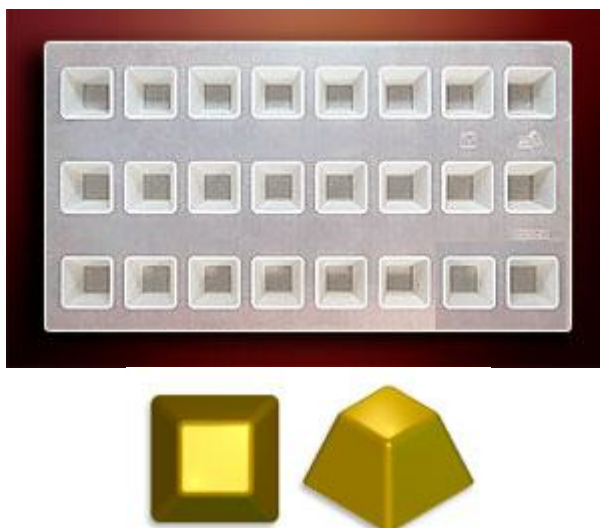

Форма “Пирамидка” 3x8.ГМ-ПИР-01.60x41

- Форма “Пирамидка” 3x8.ГМ-ПИР-01.60x41 содержит один вид фигур. Объем фигуры - 10 см³, основание - 29x29 мм, высота - 19 мм. Межцентровое расстояние - 60x41 мм. Размеры формы - 183x337 мм.